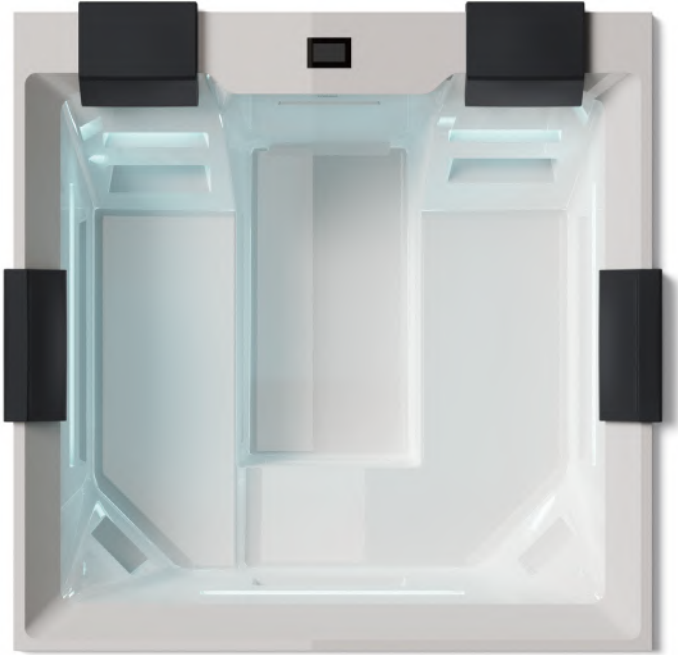

SADLER HEAVEN

L. 210 X P. 210 X H. 86 cm

Mini piscine
avec le système d'hydromassage Ghost Plus.

ghost
plus

UN BREVET EXCLUSIF TREESE

ÉQUIPEMENT ET OPTIONS

- Nombre de places: 4/5
- Nombre de jets hydromassage: 46 + 14
- Nombre de jets airpool assise: 44
- Réchauffeur: 3Kw
- Chromothérapie LED
- Coussins repose-tête
- Ozonateur
- Habillage
- Couverture thermique
- Disposition échangeur thermique
- Régulateurs d'air