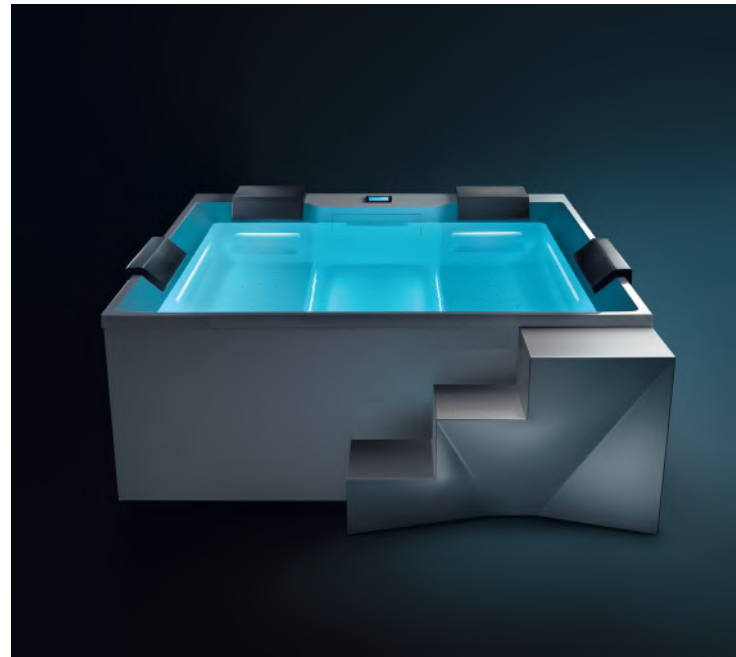

Couleurs du panneau

Effet bois

Crystaltech©

PHANTOM

SADLER HEAVEN

L. 210 X P. 210 X H. 86 cm

Mini piscine
avec le système d'hydromassage Ghost Plus.

ghost
plus

UN BREVET EXCLUSIF TREESE

ÉQUIPEMENT ET OPTIONS

- Nombre de places: 4/5
- Nombre de jets hydromassage: 46 + 14
- Nombre de jets airpool assise: 44
- Réchauffeur: 3Kw
- Chromothérapie LED
- Coussins repose-tête
- Ozonateur
- Habillage
- Couverture thermique
- Disposition échangeur thermique
- Régulateurs d'air

Couleurs du panneau

Blanche

Noir

HEAVEN

SADLER SHADOW

L. 200 X P. 160 X H. 82 cm

Mini piscine
avec le système d'hydromassage Ghost Plus.

ÉQUIPEMENT ET OPTIONS