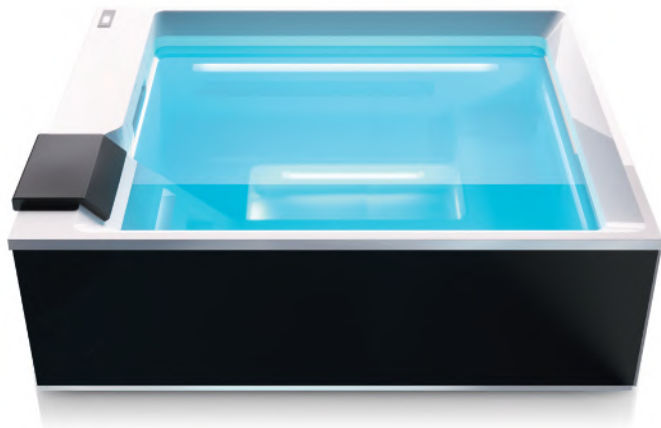

Couleurs du panneau

Effet bois

Crystaltech©

PHANTOM

SADLER HEAVEN

L. 210 X P. 210 X H. 86 cm

Mini piscine
avec le système d'hydromassage Ghost Plus.

ghost
plus

Couleurs du panneau

Blanche

Noir

HEAVEN

SADLER SHADOW

L. 200 X P. 160 X H. 82 cm

Mini piscine
avec le système d'hydromassage Ghost Plus.

ÉQUIPEMENT ET OPTIONS

Couleurs du panneau

Effet bois

HPL noir

HPL blanche

SHADOW

SADLER MAYA GP

L. 260 X P. 205 X H. 95 cm

Mini piscine
avec le système d'hydromassage Ghost Plus.