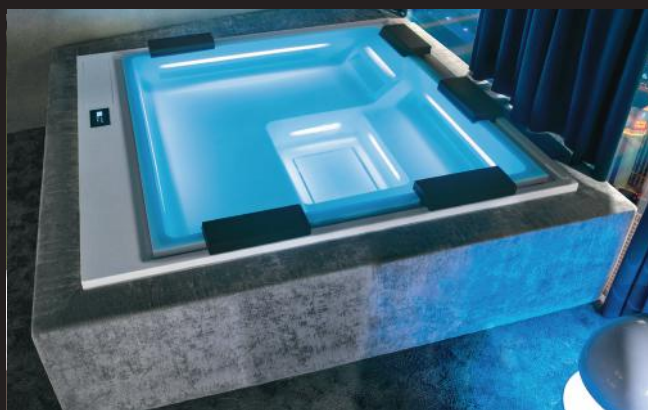

Mon revendeur installateur expert spa est :

opalines
piscines

152 AVENUE DU 22 AOÛT 1944

13300 SALON DE PROVENCE

04 90 50 66 37

www.piscine-opalines.fr - contact@piscines-opalines.fr